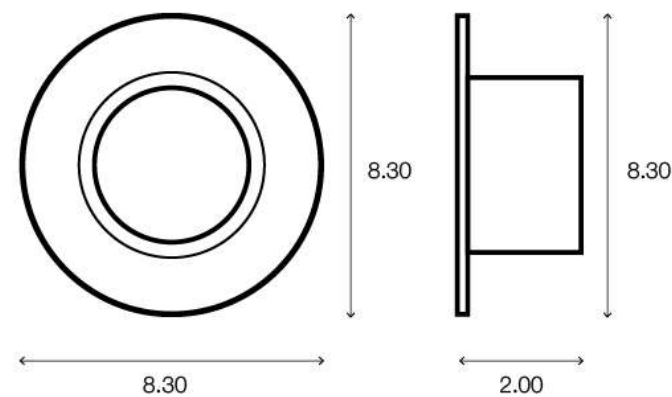

# LIGHTING CENTER

1034456

W 8.3 x L 8.3 x H 2 (cm.)

## MAX Light

INTERIOR LIGHTING  
Recessed Downlight

**Materials:**

Glass

**Color:**

White

### DIMENSIONS (cm.)

FRONT

SIDE

Light Source: G5.3 (x1)

Weight: 0.5 kg.

boonthavornlighting

lightingcenter

**บุญทาวร โลกดึง เซ็นเตอร์** ศูนย์รวมโคมไฟตกแต่ง และอุปกรณ์แสงสว่าง  
สำนักงานใหญ่ สาขารัชดาภิเษก