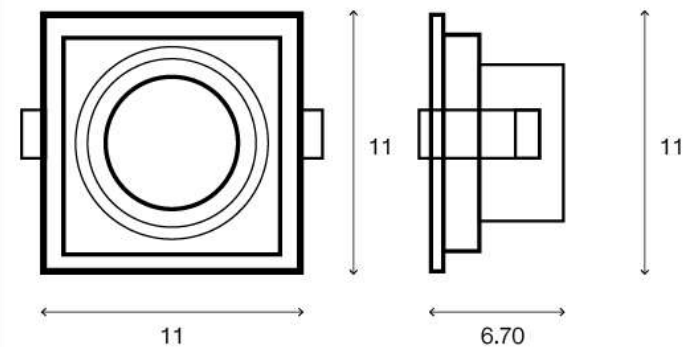

LIGHTING CENTER

1083027

W 11 x L 11 x H 6.7 (cm.)

1083027

MAX Light

INTERIOR LIGHTING
Recessed Downlight

Materials:
Metal

Color:
White

DIMENSIONS (cm.)

FRONT

SIDE

Light Source: G5.3 (x1)

Weight: 0.16 kg.

boonthavornlighting

lightingcenter

บุญทาวร โลโก้ดิ่ง เซ็นเตอร์ ศูนย์รวมโคมไฟตกแต่ง และอุปกรณ์แสงสว่าง
สำนักงานใหญ่ สาขารัชดาภิเษก