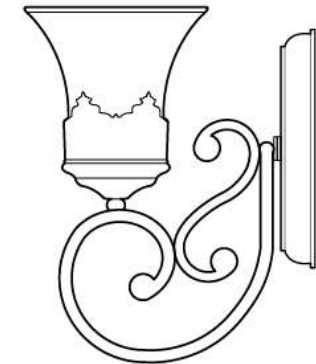

LIGHTING CENTER

1083032

W 24 x L 16 x H 30 (cm.)

1083032

MAX Light

INTERIOR LIGHTING

Wall lamp

Materials:

Glass / Metal

Color:

Brown

DIMENSIONS (cm.)

FRONT

16 cm.

24 cm.

SIDE

16 cm.

30 cm.

Light Source: G5.3 (x1)

Weight: 1.55 kg.

บุญถาวร โลกตั้ง เซ็นเตอร์ ศูนย์รวมโคมไฟตกแต่ง และอุปกรณ์แสงสว่าง
สำนักงานใหญ่ สาขารัชดาภิเษก

Tel. 02 693 5722 #2

Fax. 02 693 5723