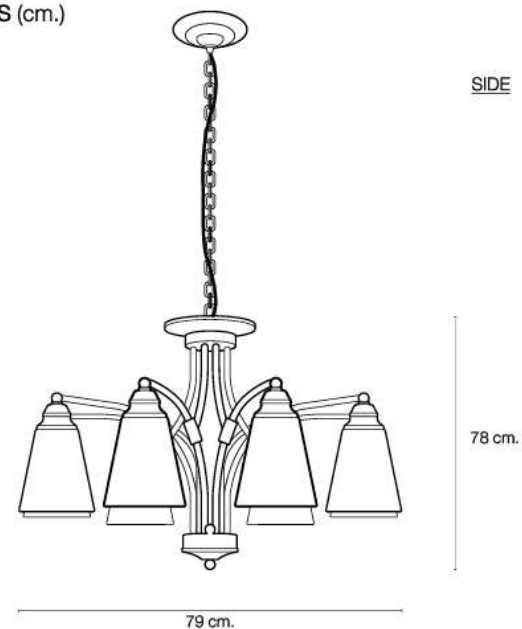

LIGHTING CENTER

1085165
W 79 x L 79 x H 78 (cm.)

1085165

MAX Light

INTERIOR LIGHTING
Pendant lamp

Materials:
Glass / Metal

Color:
Black / White

DIMENSIONS (cm.)

FRONT

SIDE

Light Source: G5.3 (x8)

Weight: 13 kg.

บุญถาวร โลโก้ดิ่ง เซ็นเตอร์ ศูนย์รวมโคมไฟตกแต่ง และอุปกรณ์แสงสว่าง
สำนักงานใหญ่ สาขารัชดาภิเษก

Tel. 02 693 5722 #2

Fax. 02 693 5723