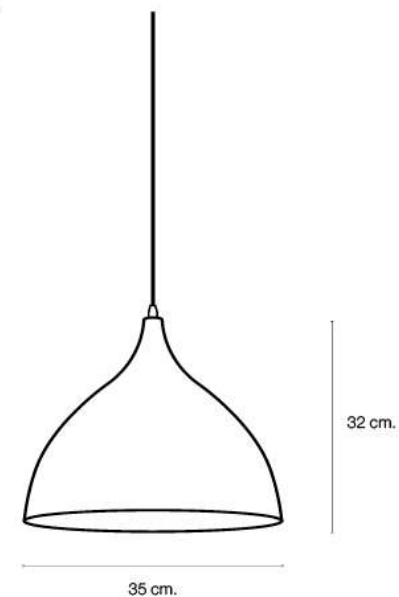

# LIGHTING CENTER

1098994

W 35 x L 35 x H 32 (cm.)

### DIMENSIONS (cm.)

FRONT

SIDE

Light Source: G5.3 (x1)

Weight: 1.35 kg.

**บุญถาวร โลกตั้ง เซ็นเตอร์** ศูนย์รวมโคมไฟตกแต่ง และอุปกรณ์แสงสว่าง  
สำนักงานใหญ่ สาขารัชดาภิเษก

Tel.02 693 5722 #2

Fax. 02 693 5723