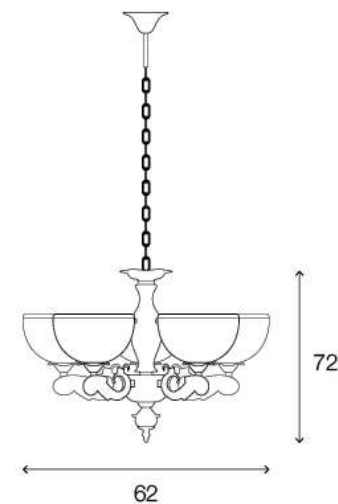

# LIGHTING CENTER

1100111

W 62 x L 62 x H 72 (cm.)

## MAX Light

INTERIOR LIGHTING

Pendant

Materials:

Glass / Metal

Color:

White / Gold

DIMENSIONS (cm.)

FRONT

SIDE

Light Source: G5.3 (x5)

Weight: 5 kg.

boonthavornlighting

lightingcenter

บุญทาวร โลกตั้ง เซ็นเตอร์ ศูนย์รวมโคมไฟตกแต่ง และอุปกรณ์แสงสว่าง

สำนักงานใหญ่ สาขารัชดาภิเษก