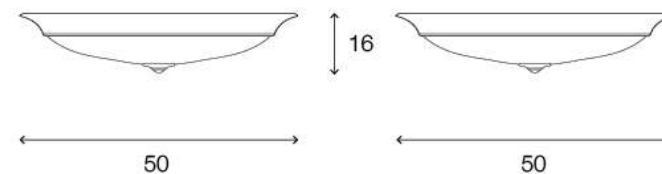

LIGHTING CENTER

1100112

W 50 x L 50 x H 16 (cm.)

1100112

MAX Light

INTERIOR LIGHTING
Ceiling Light

Materials:
Glass / Metal

Color:
Copper

DIMENSIONS (cm.)

FRONT

SIDE

Light Source: G5.3 (x4)
Weight: 3.60 kg.

 boonthavornlighting

 lightingcenter

บุญถาวร โลกดึง เซ็นเตอร์ ศูนย์รวมโคมไฟตกแต่ง และอุปกรณ์แสงสว่าง
สำนักงานใหญ่ สาขารัชดาภิเษก
Tel.02 693 5722 #2 Fax. 02 693 5723