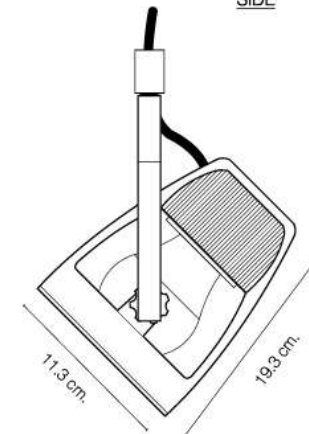

LIGHTING CENTER

1101335
W 11.3 x L 11.3 x H 19.3 (cm.)

1101335

MAX Light

INTERIOR LIGHTING
Track light

Materials:
Metal

Color:
Black

DIMENSIONS (cm.)

FRONT

11.3 cm.

19.3 cm.

SIDE

11.3 cm.

19.3 cm.

Light Source: E27 (x1)
Weight: 6 kg.

บุญทาวร โลกตั้ง เซ็นเตอร์ ศูนย์รวมโคมไฟตกแต่ง และอุปกรณ์แสงสว่าง
สำนักงานใหญ่ สาขารัชดาภิเษก