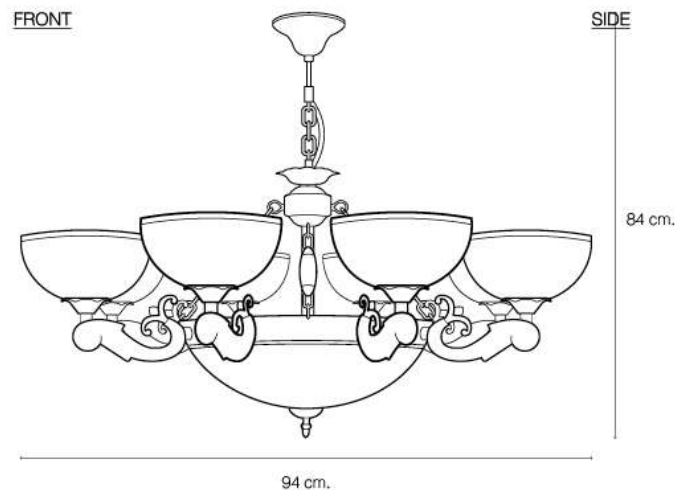

# LIGHTING CENTER

1101339

W 94 x L 94 x H 84 (cm.)

### DIMENSIONS (cm.)

FRONT

SIDE

Light Source: E27 (x11)

Weight: 9.6 kg.

บุญถาวร โลกตั้ง เซ็นเตอร์ ศูนย์รวมโคมไฟตกแต่ง และอุปกรณ์แสงสว่าง  
สำนักงานใหญ่ สาขาวิชาภิเษก

Tel.02 693 5722 #2

Fax. 02 693 5723