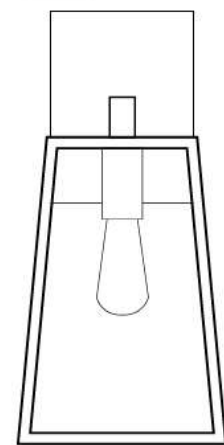

LIGHTING CENTER

1101346

W21 x L18 x H39 (cm.)

1101346

MAX Light

INTERIOR LIGHTING

Wall lamp

Materials:

Metal

Color:

Black

DIMENSIONS (cm.)

FRONT

18 cm.

39 cm.

SIDE

21 cm.

39 cm.

Light Source: E27 (x1)

Weight: 1.7 kg.

บุญทาวร โลกดึง เซ็นเตอร์ ศูนย์รวมโคมไฟตกแต่ง และอุปกรณ์แสงสว่าง
สำนักงานใหญ่ สาขารัชดาภิเษก

Tel.02 693 5722 #2

Fax. 02 693 5723