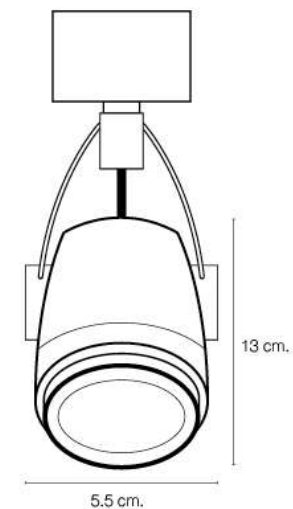

LIGHTING CENTER

1101347
W5.5xL5.5 xH13 (cm.)

1101347

MAX Light

INTERIOR LIGHTING
Track light

Materials:
Metal

Color:
White

DIMENSIONS (cm.)

FRONT

SIDE

Light Source: G5.3 (x1)
Weight: 8 kg.

บุญถาวร โลกตั้ง เซ็นเตอร์ ศูนย์รวมโคมไฟตกแต่ง และอุปกรณ์แสงสว่าง
สำนักงานใหญ่ สาขารัชดาภิเษก

Tel.02 693 5722 #2

Fax. 02 693 5723