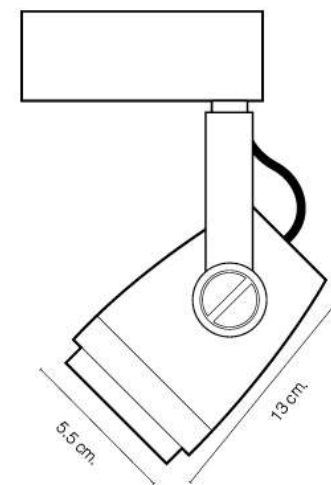

LIGHTING CENTER

1101347
W5.5xL5.5 xH13 (cm.)

1101347

MAX Light

INTERIOR LIGHTING
Track light

Materials:
Metal

Color:
White

DIMENSIONS (cm.)

FRONT

SIDE

Light Source: G5.3 (x1)
Weight: 8 kg.

บุญถาวร โลกตั้ง เซ็นเตอร์ ศูนย์รวมโคมไฟตกแต่ง และอุปกรณ์แสงสว่าง
สำนักงานใหญ่ สาขารัชดาภิเษก

Tel.02 693 5722 #2

Fax. 02 693 5723