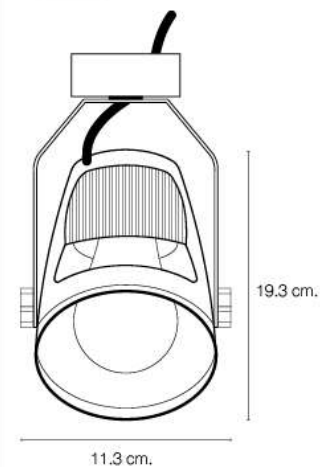

LIGHTING CENTER

1101349
W 11.3 x L 11.3 x H 19.3 (cm.)

1101349

MAX Light

INTERIOR LIGHTING
Track light

Materials:
Metal

Color:
White

DIMENSIONS (cm.)

FRONT

SIDE

Light Source: E27 (x1)
Weight: 6 kg.

 boonthavornlighting

 lightingcenter

บุญทาวร โลกตั้ง เซ็นเตอร์ ศูนย์รวมโคมไฟตกแต่ง และอุปกรณ์แสงสว่าง
สำนักงานใหญ่ สาขารัชดาภิเษก

Tel. 02 693 5722 #2

Fax. 02 693 5723