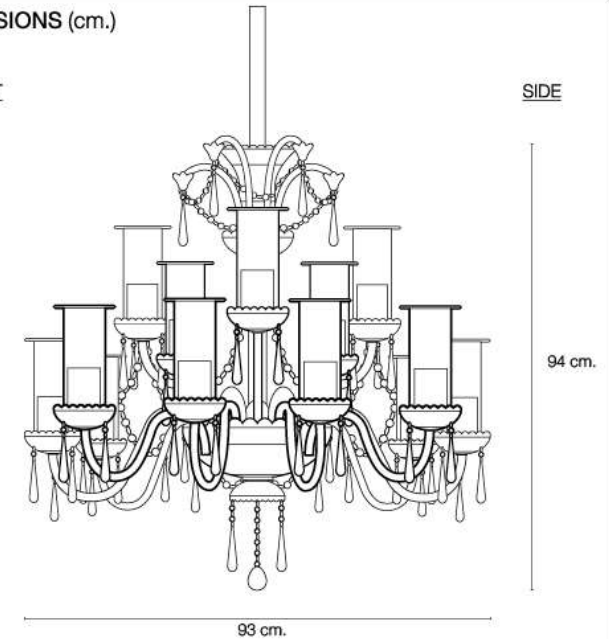

# LIGHTING CENTER

1102140  
W 93 x L 93 x H 94 (cm.)

# 1102140

**MAX**Light

INTERIOR LIGHTING

Pendant lamp

Materials:

Glass

Color:

Transparent

**DIMENSIONS (cm.)**

FRONT

SIDE

Light Source: E14 (x15)

Weight: 25 kg.

 boonthavornlighting

 lightingcenter

**บุญทาวร โลกตั้ง เซ็นเตอร์** ศูนย์รวมโคมไฟตกแต่ง และอุปกรณ์แสงสว่าง  
สำนักงานใหญ่ สาขารัชดาภิเษก