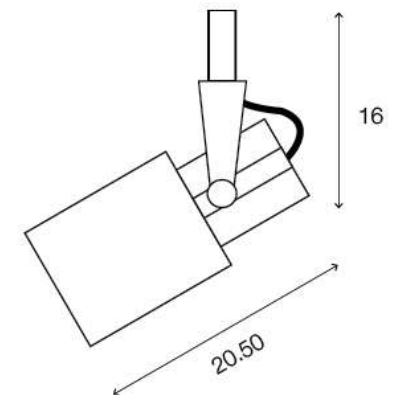

LIGHTING CENTER

1103055

W 16 x L 10 x H 20.5 (cm.)

1103055

MAX Light

INTERIOR LIGHTING
Track Light

Materials:
Metal

Color:
Black

DIMENSIONS (cm.)

FRONT

SIDE

Light Source: G5.3 (x1)
Weight: 0.5 kg.

 boonthavornlighting

 lightingcenter

บุญทาวร โลโก้ดิ่ง เซ็นเตอร์ ศูนย์รวมโคมไฟตกแต่ง และอุปกรณ์แสงสว่าง
สำนักงานใหญ่ สาขารัชดาภิเษก

Tel.02 693 5722 #2