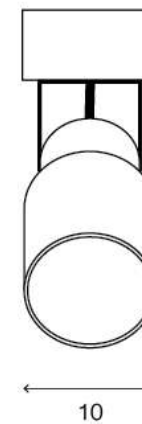

LIGHTING CENTER

1103055

W 16 x L 10 x H 20.5 (cm.)

1103055

MAX Light

INTERIOR LIGHTING
Track Light

Materials:
Metal

Color:
Black

DIMENSIONS (cm.)

FRONT

SIDE

Light Source: G5.3 (x1)
Weight: 0.5 kg.

 boonthavornlighting

 lightingcenter

บุญทาวร โลโก้ดิ่ง เซ็นเตอร์ ศูนย์รวมโคมไฟตกแต่ง และอุปกรณ์แสงสว่าง
สำนักงานใหญ่ สาขารัชดาภิเษก

Tel.02 693 5722 #2