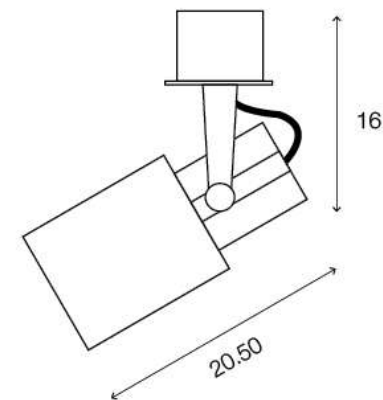

LIGHTING CENTER

1103056

W 16 x L 10 x H 20.5 (cm.)

1103056

MAX Light

INTERIOR LIGHTING
Track Light

Materials:
Metal

Color:
White

DIMENSIONS (cm.)

FRONT

SIDE

Light Source: G5.3 (x1)

Weight: 0.5 kg.

boonthavornlighting

lightingcenter

บุญถาวร โลโก้ดิ่ง เซ็นเตอร์ ศูนย์รวมโคมไฟตกแต่ง และอุปกรณ์แสงสว่าง
สำนักงานใหญ่ สาขารัชดาภิเษก