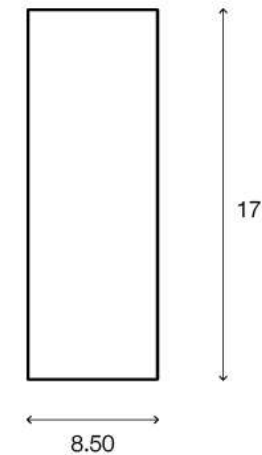

# LIGHTING CENTER

1109432

W 8.50 x L 10 x H 17 (cm.)

### DIMENSIONS (cm.)

FRONT

SIDE

Light Source: GU10 (x2)

Weight: 0.48 kg.

บุญทาวร โลกตั้ง เซ็นเตอร์ ศูนย์รวมโคมไฟตกแต่ง และอุปกรณ์แสงสว่าง  
สำนักงานใหญ่ สาขารัชดาภิเษก

Tel.02 693 5722 #2

Fax. 02 693 5723