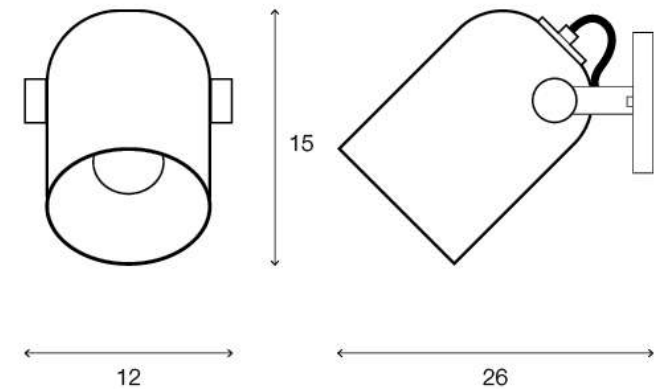

LIGHTING CENTER

1140087

W 12 x L 26 x H 15 (cm.)

1140087

MAX Light

INTERIOR LIGHTING
Wall lamp

Materials:
Metal

Color:
Blue

DIMENSIONS (cm.)

FRONT

SIDE

Light Source: E27 (x1)
Weight: 0.6 kg.

บุญถาวร โลโก้ดิ่ง เซ็นเตอร์ ศูนย์รวมโคมไฟตกแต่ง และอุปกรณ์แสงสว่าง
สำนักงานใหญ่ สาขารัชดาภิเษก
Tel.02 693 5722 #2 Fax. 02 693 5723