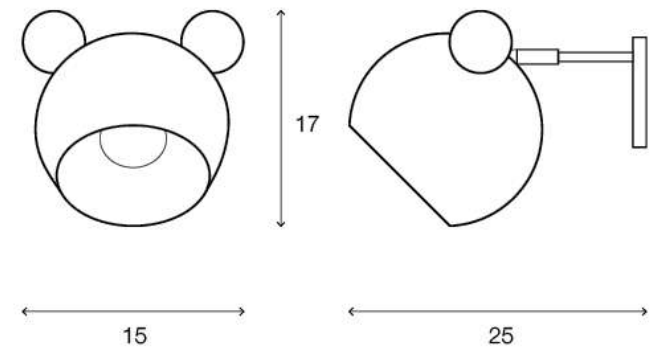

LIGHTING CENTER

1140105

W 15 x L 25 x H 17 (cm.)

1140105

MAX Light

INTERIOR LIGHTING
Wall lamp

Materials:
Metal

Color:
Pink

DIMENSIONS (cm.)

FRONT

SIDE

Light Source: E27 (x1)
Weight: 0.69 kg.

 boonthavornlighting

 lightingcenter

บุญทาวร โลโก้ดิ่ง เซ็นเตอร์ ศูนย์รวมโคมไฟตกแต่ง และอุปกรณ์แสงสว่าง
สำนักงานใหญ่ สาขารัชดาภิเษก

Tel.02 693 5722 #2