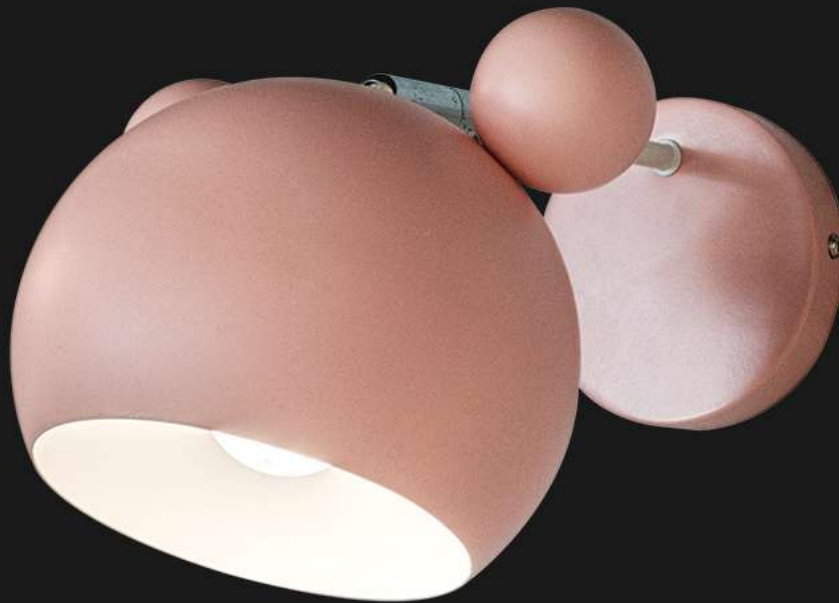

LIGHTING CENTER

1140105

W 15 x L 25 x H 17 (cm.)

1140105

MAX Light

INTERIOR LIGHTING
Wall lamp

Materials:
Metal

Color:
Pink

DIMENSIONS (cm.)

FRONT

SIDE

Light Source: E27 (x1)
Weight: 0.69 kg.

 boonthavornlighting

 lightingcenter

บุญทาวร โลโก้ดิ่ง เซ็นเตอร์ ศูนย์รวมโคมไฟตกแต่ง และอุปกรณ์แสงสว่าง
สำนักงานใหญ่ สาขารัชดาภิเษก

Tel.02 693 5722 #2