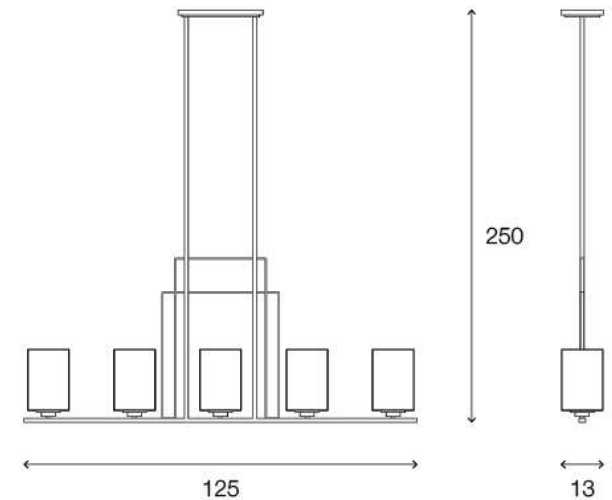

LIGHTING CENTER

1142021

W 13 x L 125 x H 250 (cm.)

1142021

MAX Light

INTERIOR LIGHTING
Pendant

Materials:
Glass / Metal

Color:
Black / White

DIMENSIONS (cm.)

FRONT

SIDE

Light Source: E27 (x5)
Weight: 8.20 kg.

 boonthavornlighting

 lightingcenter

บุญถาวร โลกตั้ง เซ็นเตอร์ ศูนย์รวมโคมไฟตกแต่ง และอุปกรณ์แสงสว่าง
สำนักงานใหญ่ สาขารัชดาภิเษก

Tel.02 693 5722 #2