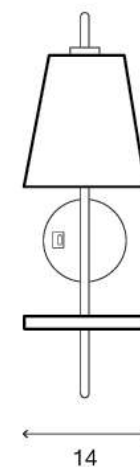

LIGHTING CENTER

1142438

W 14 x L 18 x H 45 (cm.)

1142438

MAX Light

INTERIOR LIGHTING
Wall lamp

Materials:
Wood / Metal

Color:
Brown

DIMENSIONS (cm.)

FRONT

SIDE

Light Source: E27 (x1)
Weight: 0.72 kg.

บุญถาวร โลโก้ดิ่ง เซ็นเตอร์ ศูนย์รวมโคมไฟตกแต่ง และอุปกรณ์แสงสว่าง
สำนักงานใหญ่ สาขารัชดาภิเษก
Tel.02 693 5722 #2 Fax. 02 693 5723