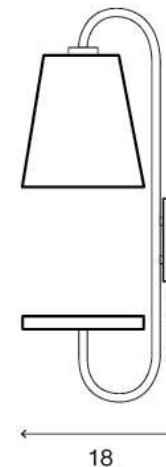

LIGHTING CENTER

1142438

W 14 x L 18 x H 45 (cm.)

1142438

MAX Light

INTERIOR LIGHTING
Wall lamp

Materials:
Wood / Metal

Color:
Brown

DIMENSIONS (cm.)

FRONT

SIDE

Light Source: E27 (x1)
Weight: 0.72 kg.

บุญถาวร โลโก้ดิ่ง เซ็นเตอร์ ศูนย์รวมโคมไฟตกแต่ง และอุปกรณ์แสงสว่าง
สำนักงานใหญ่ สาขารัชดาภิเษก
Tel.02 693 5722 #2 Fax. 02 693 5723