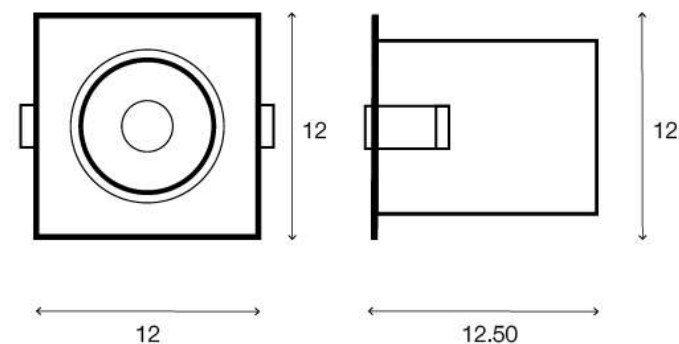

LIGHTING CENTER

1034452

W 12 x L 12 x H 12.5 (cm.)

1034452

MAX Light

INTERIOR LIGHTING
Recessed Downlight

Materials:
Aluminium

Color:
Black

DIMENSIONS (cm.)

FRONT

SIDE

Light Source: E27 (x1)

Weight: 1 kg.

boonthavornlighting

lightingcenter

บุญถาวร โลโก้ดิ่ง เซ็นเตอร์ ศูนย์รวมโคมไฟตกแต่ง และอุปกรณ์แสงสว่าง
สำนักงานใหญ่ สาขารัชดาภิเษก