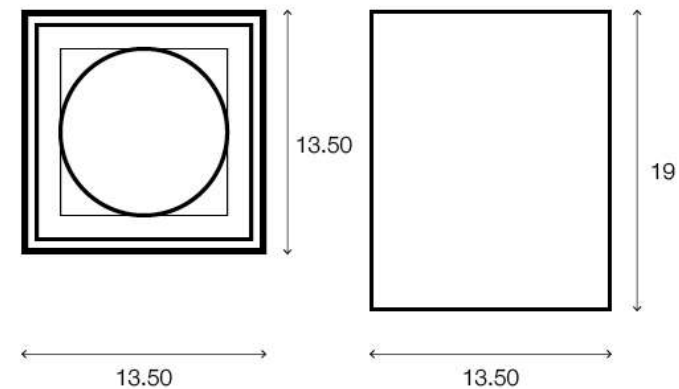

# LIGHTING CENTER

1034481

W 13.5 x L 13.5 x H 19 (cm.)

### DIMENSIONS (cm.)

FRONT

SIDE

Light Source: E27 (x1)  
Weight: 1 kg.

 boonthavornlighting

 lightingcenter

บุญถาวร โลโก้ดิ่ง เซ็นเตอร์ ศูนย์รวมโคมไฟตกแต่ง และอุปกรณ์แสงสว่าง  
สำนักงานใหญ่ สาขาวิชาคหิเขต

Tel.02 693 5722 #2