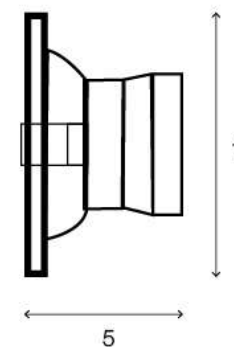

# LIGHTING CENTER

1074113

W 11 x L 11 x H 5 (cm.)

## MAX Light

INTERIOR LIGHTING  
Recessed Downlight

Materials:

Metal

Color:

White

### DIMENSIONS (cm.)

FRONT

SIDE

Light Source: G5.3 (x1)

Weight: 0.1 kg.

 boonthavornlighting

 lightingcenter

**บุญทาวร โลกตั้ง เซ็นเตอร์** ศูนย์รวมโคมไฟตกแต่ง และอุปกรณ์แสงสว่าง