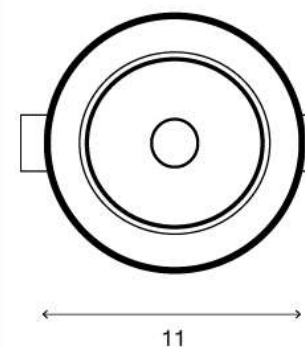

# LIGHTING CENTER

1074113

W 11 x L 11 x H 5 (cm.)

## MAX Light

INTERIOR LIGHTING  
Recessed Downlight

Materials:

Metal

Color:

White

### DIMENSIONS (cm.)

FRONT

SIDE

Light Source: G5.3 (x1)

Weight: 0.1 kg.

 boonthavornlighting

 lightingcenter

**บุญทาวร โลกตั้ง เซ็นเตอร์** ศูนย์รวมโคมไฟตกแต่ง และอุปกรณ์แสงสว่าง