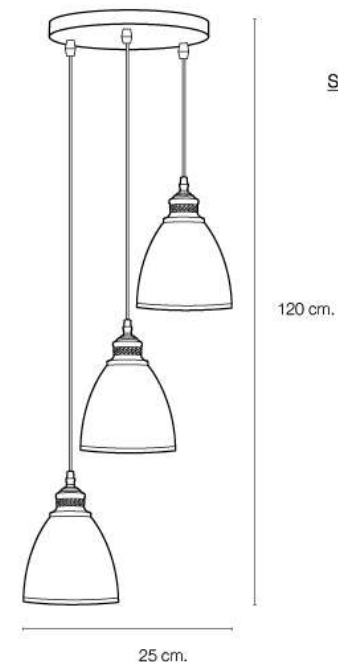

LIGHTING CENTER

1100103
W 25 x L 25 x H 120 (cm.)

1100103

MAX Light

INTERIOR LIGHTING
Pendant lamp

Materials:
Glass / Metal

Color:
White

DIMENSIONS (cm.)

FRONT

SIDE

Light Source: G5.3 (x3)
Weight: 2.55 kg.

 boonthavornlighting

 lightingcenter

บุญทาวร โลโก้ดิ่ง เซ็นเตอร์ ศูนย์รวมโคมไฟตกแต่ง และอุปกรณ์แสงสว่าง
สำนักงานใหญ่ สาขารัชดาภิเษก

Tel. 02 693 5722 #2

Fax. 02 693 5723