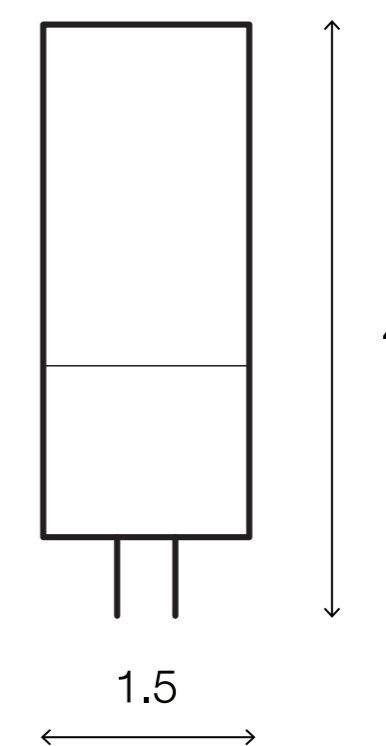

LIGHTING CENTER

1124077

W 1.5 x L 1.5 x H 4 (cm.)

1124077

MAX Light

OUTDOOR LIGHTING
LED Bulb

Materials:
Plastic / Glass

Color:
White

DIMENSIONS (cm.)

FRONT

SIDE

Light Source: LED
Weight: 0.013 kg.

 boonthavornlighting

 lightingcenter

บุญทวาร ไลท์ติ้ง เซ็นเตอร์ ศูนย์รวมโคมไฟตกแต่ง และอุปกรณ์แสงสว่าง

สำนักงานใหญ่ สาขารัชดาภิเษก