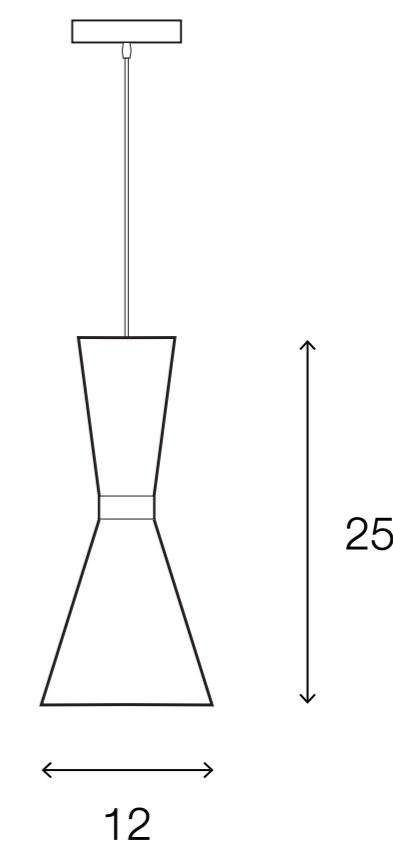

# LIGHTING CENTER

1140058

W 12 x L 12 x H 25 (cm.)

# 1140058

LIGHT  
**MOST**

INTERIOR LIGHTING

Pendant

Materials:

Metal

Color:

White / Gold

**DIMENSIONS (cm.)**

FRONT

SIDE

Light Source: E27 (x1)

Weight: 0.77 kg.

 boonthavornlighting

 lightingcenter

**บุญทวาร ไลท์ติ้ง เซ็นเตอร์** ศูนย์รวมโคมไฟตกแต่ง และอุปกรณ์แสงสว่าง