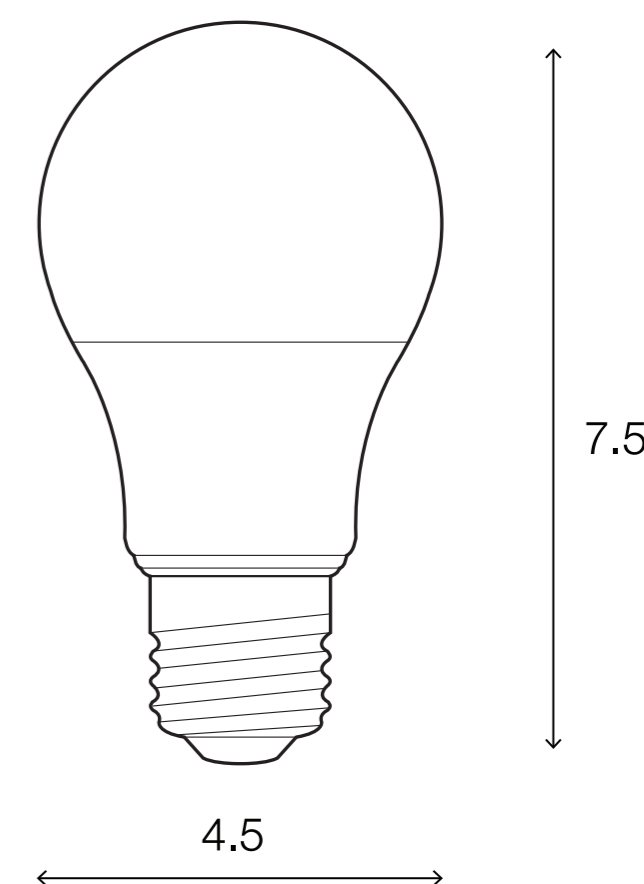

1159648

W 4.5 x L 4.5 x H 7.5 (cm.)

1159648

MAXLight

OUTDOOR LIGHTING
LED Bulb

Materials:
Plastic / Glass

Color:
White

DIMENSIONS (cm.)

FRONT

SIDE

Light Source: LED
Weight: 0.065 kg.

บุญถาวร ไลท์ติ้ง เซ็นเตอร์ ศูนย์รวมโคมไฟตกแต่ง และอุปกรณ์แสงสว่าง
สำนักงานใหญ่ สาขารัชดาภิเษก
Tel.02 693 5722 #2 Fax. 02 693 5723