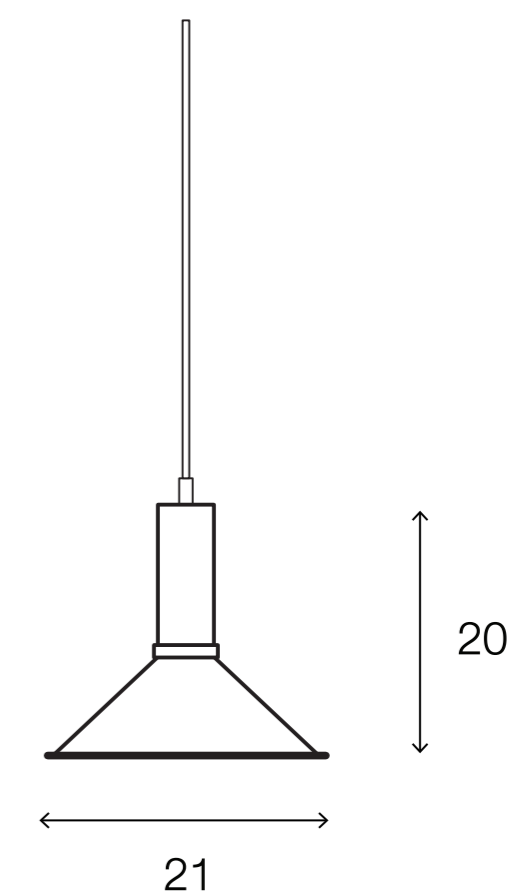

# LIGHTING CENTER

1163511

W 21 x L 21 x H 20 (cm.)

## DIMENSIONS (cm.)

FRONT

SIDE

Light Source: E27 (x1)

Weight: 5.60 kg.

**บุญทวาร ไลท์ติ้ง เซ็นเตอร์** ศูนย์รวมโคมไฟตกแต่ง และอุปกรณ์แสงสว่าง

สำนักงานใหญ่ สาขารัชดาภิเษก

Tel.02 693 5722 #2