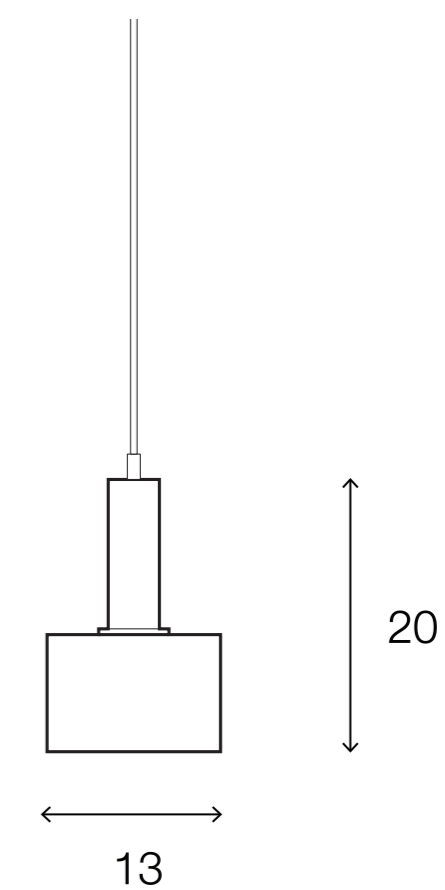

# LIGHTING CENTER

1163513

W 13 x L 13 x H 20 (cm.)

# 1163513

LIGHT  
**MOST**

INTERIOR LIGHTING

Pendant

Materials:

Metal

Color:

Black / Gold

## DIMENSIONS (cm.)

FRONT

SIDE

Light Source: E27 (x1)

Weight: 5.40 kg.

**บุญทวาร ไลท์ติ้ง เซ็นเตอร์** ศูนย์รวมโคมไฟตกแต่ง และอุปกรณ์แสงสว่าง

สำนักงานใหญ่ สาขารัชดาภิเษก

Tel.02 693 5722 #2