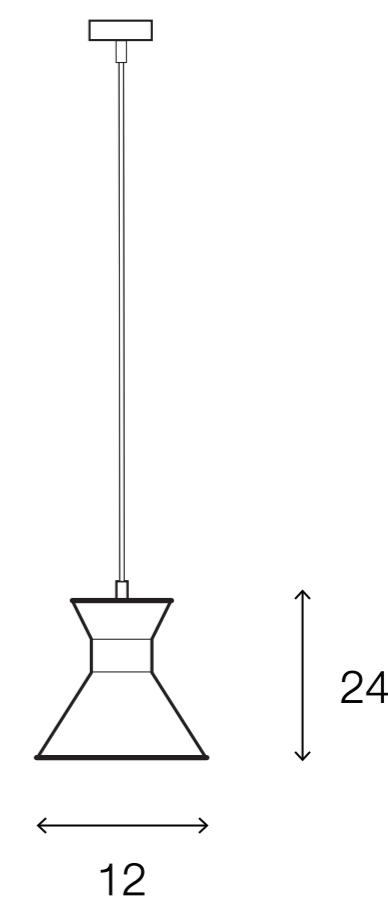

# LIGHTING CENTER

1171423

W 12 x L 12 x H 24 (cm.)

# 1171423

LIGHT  
**MOST**

INTERIOR LIGHTING

Pendant

Materials:

Metal

Color:

White / Copper

**DIMENSIONS (cm.)**

FRONT

SIDE

Light Source: E27 (x1)

Weight: 0.74 kg.

**บุญถาวร ไลท์ติ้ง เซ็นเตอร์** ศูนย์รวมโคมไฟตกแต่ง และอุปกรณ์แสงสว่าง

สำนักงานใหญ่ สาขารัชดาภิเษก

Tel.02 693 5722 #2