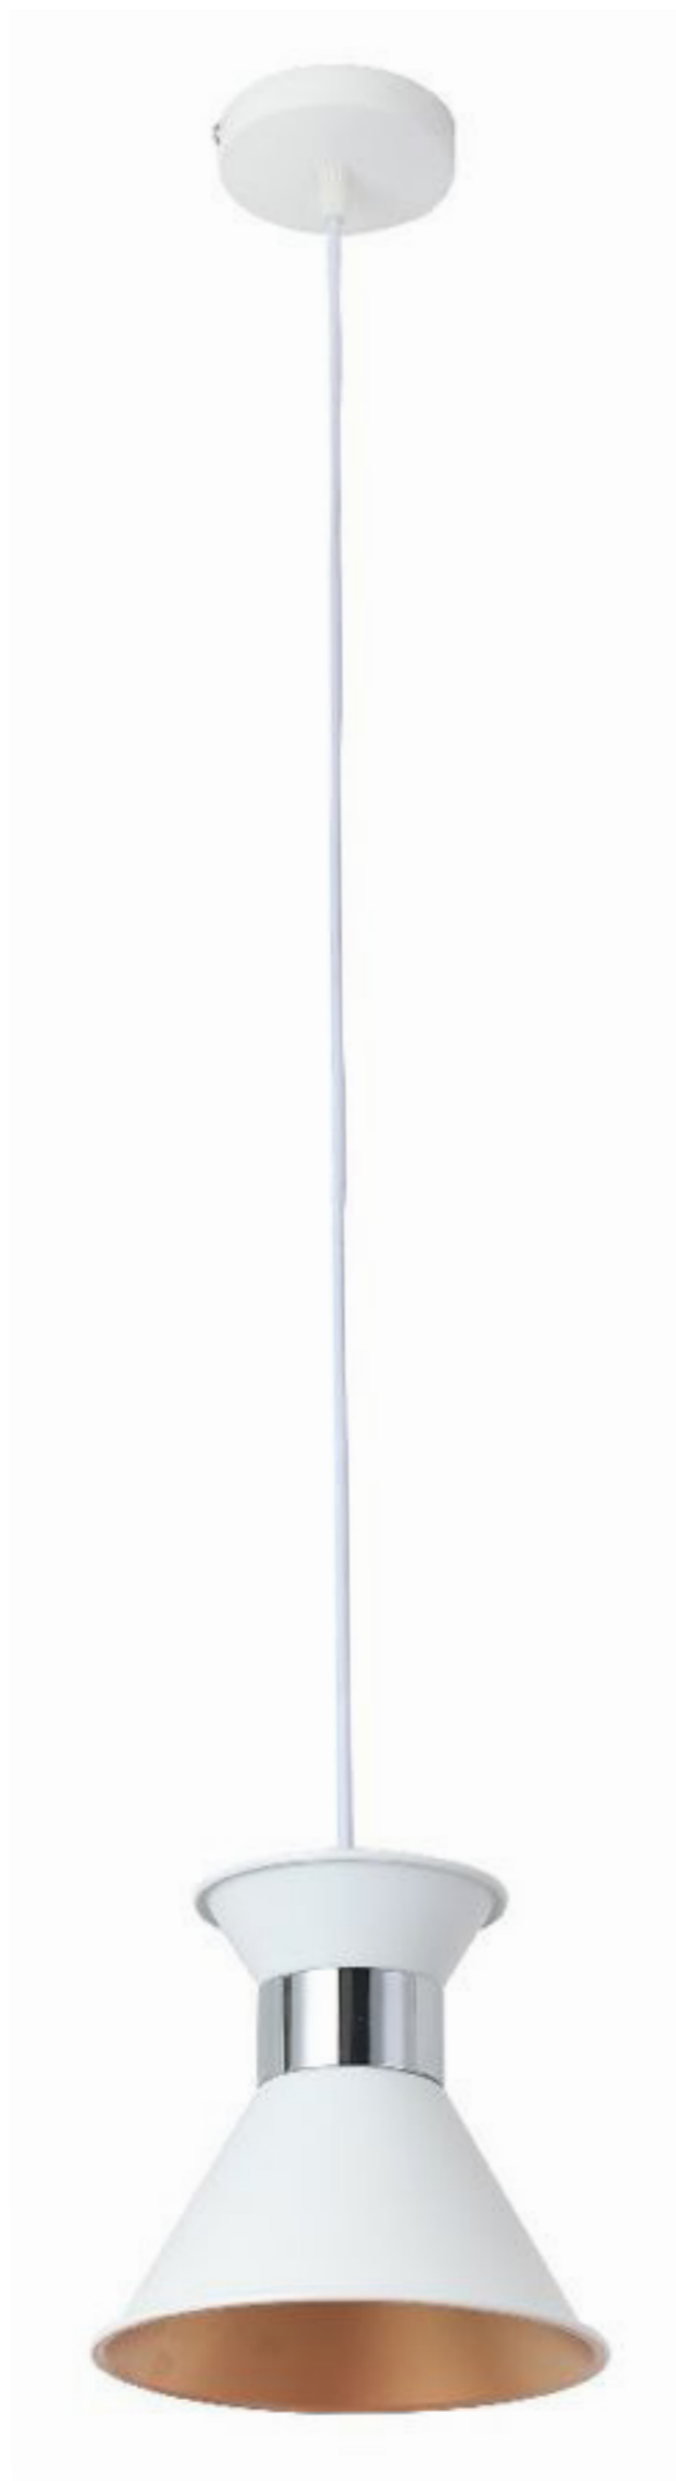

# LIGHTING CENTER

1171423

W 12 x L 12 x H 24 (cm.)

# 1171423

LIGHT  
**MOST**

INTERIOR LIGHTING

Pendant

Materials:

Metal

Color:

White / Copper

**DIMENSIONS (cm.)**

FRONT

SIDE

Light Source: E27 (x1)

Weight: 0.74 kg.

**บุญถาวร ไลท์ติ้ง เซ็นเตอร์** ศูนย์รวมโคมไฟตกแต่ง และอุปกรณ์แสงสว่าง

สำนักงานใหญ่ สาขารัชดาภิเษก

Tel.02 693 5722 #2