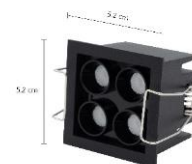

Recessed Downlights LED

THโคมไฟฝัง BEAM S4-BK 6W 36D 4000K DIM

รหัสสินค้า : 1250725

ยี่ห้อ : MAX LIGHT SELECTED

Specification

สี :	ดำ	วัสดุ :	เหล็ก/อลูมิเนียม
ขนาดสินค้า :	5.2 X 5.2 X 4 CM	น้ำหนัก :	0.01 KG
กำลังไฟ(วัตต์) :	6	สีของแสง :	คูโวลท์
ความสว่าง(ลูเมน) :	800	อุณหภูมิสี(เคลวิน) :	4000K
อายุการใช้งาน(ชั่วโมง) :	30,000	IP :	IP40
ประเภทสินค้า :	ดาวนไลท์	การใช้งาน :	ใช้ภายใน
ชนิดขั้วหลอด :	Built-In LED	Cut out :	
หมายเหตุ :			