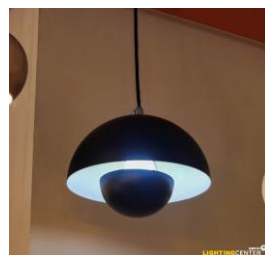

# Pendant Lights

โไฟแขวน THD20014B-1S BK \*ด้า E27x1

รหัสสินค้า : 1252292

ยี่ห้อ : LIGHTMOST

## Specification

สี :	ด้า	วัสดุ :	เหล็ก
ขนาดสินค้า :	23 X 23 X 16 CM	น้ำหนัก :	1.4 KG
กำลังไฟ(วัตต์) :		สีของแสง :	
ความสว่าง(ลูเมน) :		อุณหภูมิสี(เคลวิน) :	
อายุการใช้งาน(ชั่วโมง) :		IP :	
ประเภทสินค้า :	โไฟแขวน	การใช้งาน :	ใช้ภายใน
ชนิดหัวหลอด :	E27		
หมายเหตุ :			