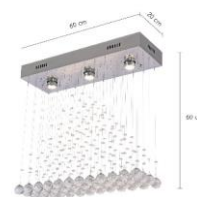

Ceiling Lights

โไฟเพดาน R5532 GU10x3 40W

รหัสสินค้า : 1252578

ยี่ห้อ : MAX LIGHT

Specification

สี :	ใส	วัสดุ :	คริสตัล
ขนาดสินค้า :	60 X 20 X 60 CM	น้ำหนัก :	5.8 KG
กำลังไฟ(วัตต์) :		สีของแสง :	
ความสว่าง(ลูเมน) :		อุณหภูมิสี(เคลวิน) :	
อายุการใช้งาน(ชั่วโมง) :		IP :	
ประเภทสินค้า :	โไฟเพดาน	การใช้งาน :	ใช้ภายใน
ชนิดหัวหลอด :	GU10		
หมายเหตุ :			