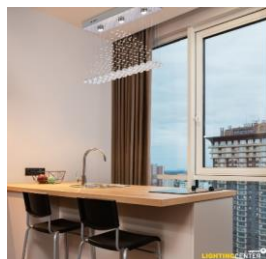

Ceiling Lights

โไฟเพดาน R5532 GU10x3 40W

รหัสสินค้า : 1252578

ยี่ห้อ : MAX LIGHT

Specification

สี :	ใส	วัสดุ :	คริสตัล
ขนาดสินค้า :	60 X 20 X 60 CM	น้ำหนัก :	5.8 KG
กำลังไฟ(วัตต์) :		สีของแสง :	
ความสว่าง(ลูเมน) :		อุณหภูมิสี(เคลวิน) :	
อายุการใช้งาน(ชั่วโมง) :		IP :	
ประเภทสินค้า :	โไฟเพดาน	การใช้งาน :	ใช้ภายใน
ชนิดหัวหลอด :	GU10		
หมายเหตุ :			