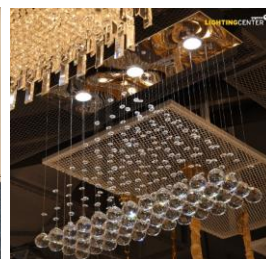

Ceiling Lights

โไฟเพดาน R5532 GU10x3 40W

รหัสสินค้า : 1252578

ยี่ห้อ : MAX LIGHT

Specification

สี :	ใส	วัสดุ :	คริสตัล
ขนาดสินค้า :	60 X 20 X 60 CM	น้ำหนัก :	5.8 KG
กำลังไฟ(วัตต์) :		สีของแสง :	
ความสว่าง(ลูเมน) :		อุณหภูมิสี(เคลวิน) :	
อายุการใช้งาน(ชั่วโมง) :		IP :	
ประเภทสินค้า :	โไฟเพดาน	การใช้งาน :	ใช้ภายใน
ชนิดหัวหลอด :	GU10		
หมายเหตุ :			