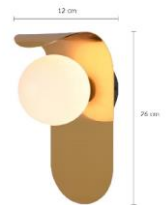

Indoor Wall lights

โคมผนัง OMD1188 *ทอง G9x1

รหัสสินค้า : 1253431

ยี่ห้อ : LIGHTMOST

Specification

สี :	ทอง	วัสดุ :	เหล็ก/แก้ว
ขนาดสินค้า :	12 X 12 X 26 CM	น้ำหนัก :	0.5 KG
กำลังไฟ(วัตต์) :		ส่องแสง :	
ความสว่าง(ลูเมน) :		อุณหภูมิสี(เคลวิน) :	
อายุการใช้งาน(ชั่วโมง) :		IP :	
ประเภทสินค้า :	โคมผนังภายใน	การใช้งาน :	ใช้ภายใน
ชนิดขั้วหลอด :	G9		
หมายเหตุ :			