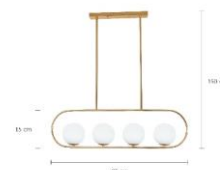

# Pendant Lights

โไฟแขวน FD-DZ38/4 \*ทอง E27x4

รหัสสินค้า : 1253940

ยี่ห้อ : LIGHTMOST

## Specification

สี :	ทอง	วัสดุ :	เหล็ก/แก้ว
ขนาดสินค้า :	90 X 15 X 150 CM	น้ำหนัก :	2.93 KG
กำลังไฟ(วัตต์) :		สีของแสง :	
ความสว่าง(ลูเมน) :		อุณหภูมิสี(เคลวิน) :	
อายุการใช้งาน(ชั่วโมง) :		IP :	
ประเภทสินค้า :	โไฟแขวน	การใช้งาน :	ใช้ภายใน
ชนิดขั้วหลอด :	E27		
หมายเหตุ :			