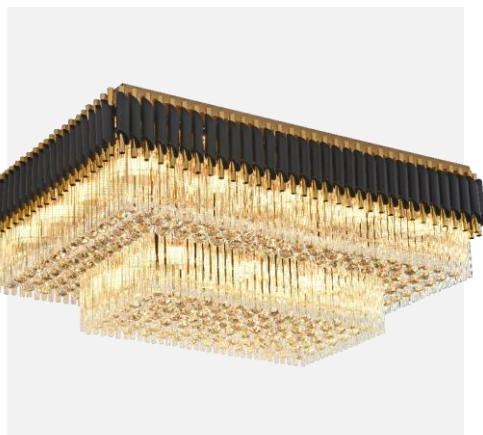

Ceiling Lights

โไฟเพดาน 683120 *ด้าทอง E14x20 (2boxes)

รหัสสินค้า : 1254086

ยี่ห้อ : MAX LIGHT

Specification

สี :	ด้า/ทอง	วัสดุ :	คริสตัล
ขนาดสินค้า :	105 X 73 X 40 CM	น้ำหนัก :	42 KG
กำลังไฟ(วัตต์) :		สีของแสง :	
ความสว่าง(ลูเมน) :		อุณหภูมิสี(เคลวิน) :	
อายุการใช้งาน(ชั่วโมง) :		IP :	
ประเภทสินค้า :	โไฟเพดาน	การใช้งาน :	ใช้ภายใน
ชนิดหัวหลอด :	E14		
หมายเหตุ :			