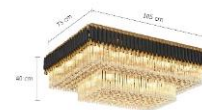

Ceiling Lights

โไฟเพดาน 683120 *ด้าทอง E14x20 (2boxes)

รหัสสินค้า : 1254086

ยี่ห้อ : MAX LIGHT

Specification

สี :	ด้า/ทอง	วัสดุ :	คริสตัล
ขนาดสินค้า :	105 X 73 X 40 CM	น้ำหนัก :	42 KG
กำลังไฟ(วัตต์) :		สีของแสง :	
ความสว่าง(ลูเมน) :		อุณหภูมิสี(เคลวิน) :	
อายุการใช้งาน(ชั่วโมง) :		IP :	
ประเภทสินค้า :	โไฟเพดาน	การใช้งาน :	ใช้ภายใน
ชนิดหัวหลอด :	E14		
หมายเหตุ :			