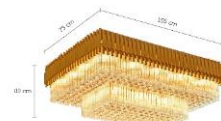

Ceiling Lights

โไฟเพดาน 683220 *ทอง E14x20 (2boxes)

รหัสสินค้า : 1254087

ยี่ห้อ : MAX LIGHT

Specification

สี :	ทอง	วัสดุ :	คริสตัล
ขนาดสินค้า :	105 X 73 X 40 CM	น้ำหนัก :	42 KG
กำลังไฟ(วัตต์) :		ส่องแสง :	
ความสว่าง(ลูเมน) :		อุณหภูมิสี(เคลวิน) :	
อายุการใช้งาน(ชั่วโมง) :		IP :	
ประเภทสินค้า :	โไฟเพดาน	การใช้งาน :	ใช้ภายใน
ชนิดขั้วหลอด :	E14		
หมายเหตุ :			