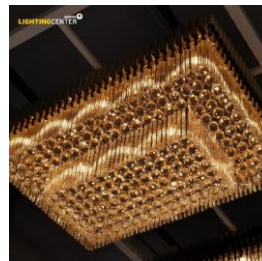

Ceiling Lights

โไฟเพดาน 683220 *ทอง E14x20 (2boxes)

รหัสสินค้า : 1254087

ยี่ห้อ : MAX LIGHT

Specification

สี :	ทอง	วัสดุ :	คริสตัล
ขนาดสินค้า :	105 X 73 X 40 CM	น้ำหนัก :	42 KG
กำลังไฟ(วัตต์) :		ส่องแสง :	
ความสว่าง(ลูเมน) :		อุณหภูมิสี(เคลวิน) :	
อายุการใช้งาน(ชั่วโมง) :		IP :	
ประเภทสินค้า :	โไฟเพดาน	การใช้งาน :	ใช้ภายใน
ชนิดขั้วหลอด :	E14		
หมายเหตุ :			