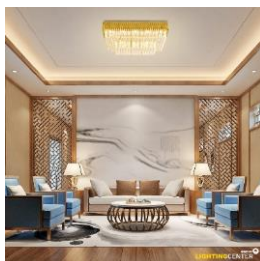

Ceiling Lights

โไฟเพดาน 683220 *ทอง E14x20 (2boxes)

รหัสสินค้า : 1254087

ยี่ห้อ : MAX LIGHT

Specification

สี :	ทอง	วัสดุ :	คริสตัล
ขนาดสินค้า :	105 X 73 X 40 CM	น้ำหนัก :	42 KG
กำลังไฟ(วัตต์) :		ส่องแสง :	
ความสว่าง(ลูเมน) :		อุณหภูมิสี(เคลวิน) :	
อายุการใช้งาน(ชั่วโมง) :		IP :	
ประเภทสินค้า :	โไฟเพดาน	การใช้งาน :	ใช้ภายใน
ชนิดขั้วหลอด :	E14		
หมายเหตุ :			