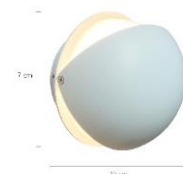

Outdoor Wall lights

โคมผนังภายนอก QT-0032/WH 12W 3000K IP54

รหัสสินค้า : 1258056

ยี่ห้อ : MAX LIGHT

Specification

สี :	ขาว	วัสดุ :	อะลูมิเนียม
ขนาดสินค้า :	7 X 7 X 13 CM	น้ำหนัก :	0.55 KG
กำลังไฟ(วัตต์) :	12	สีของแสง :	วอร์มไวท์
ความสว่าง(ลูเมน) :	840	อุณหภูมิสี(เคลวิน) :	3000K
อายุการใช้งาน(ชั่วโมง) :	20,000	IP :	IP54
ประเภทสินค้า :	โคมผนังภายนอก	การใช้งาน :	ใช้ภายนอก
ชนิดขั้วหลอด :	Built-In LED		
หมายเหตุ :			