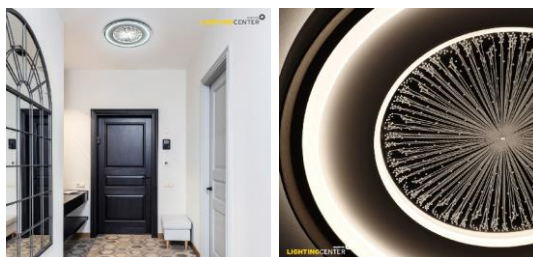

## Specification

สี :	ใส	วัสดุ :	อะคริลิค/แก้ว
ขนาดสินค้า :	40 X 40 X 7 CM	น้ำหนัก :	2.6 KG
กำลังไฟ(วัตต์) :	52	สีของแสง :	วอร์มไวท์/คูลไวท์/เดย์ไลท์
ความสว่าง(ลูเมน) :	3,900	อุณหภูมิสี(เคลวิน) :	3,000-6,500K
อายุการใช้งาน(ชั่วโมง) :	20,000	IP :	IP20
ประเภทสินค้า :	โไฟเพดาน	การใช้งาน :	ใช้ภายใน
ชนิดขั้วหลอด :	Built-In LED		
หมายเหตุ :	มีรีโมทคอนโทรล		