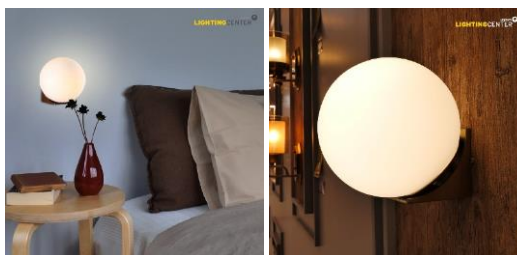

Indoor Wall lights

โคมผนัง ST332855 *ทอง E27x1

รหัสสินค้า : 1258154

ยี่ห้อ : LIGHTMOST

Specification

สี :	ทอง	วัสดุ :	เหล็ก/แก้ว
ขนาดสินค้า :	18 X 15 X 18 CM	น้ำหนัก :	7 KG
กำลังไฟ(วัตต์) :		สีของแสง :	
ความสว่าง(ลูเมน) :		อุณหภูมิสี(เคลวิน) :	
อายุการใช้งาน(ชั่วโมง) :	1	IP :	
ประเภทสินค้า :	โคมผนังภายใน	การใช้งาน :	ใช้ภายใน
ชนิดขั้วหลอด :	E27		
หมายเหตุ :			